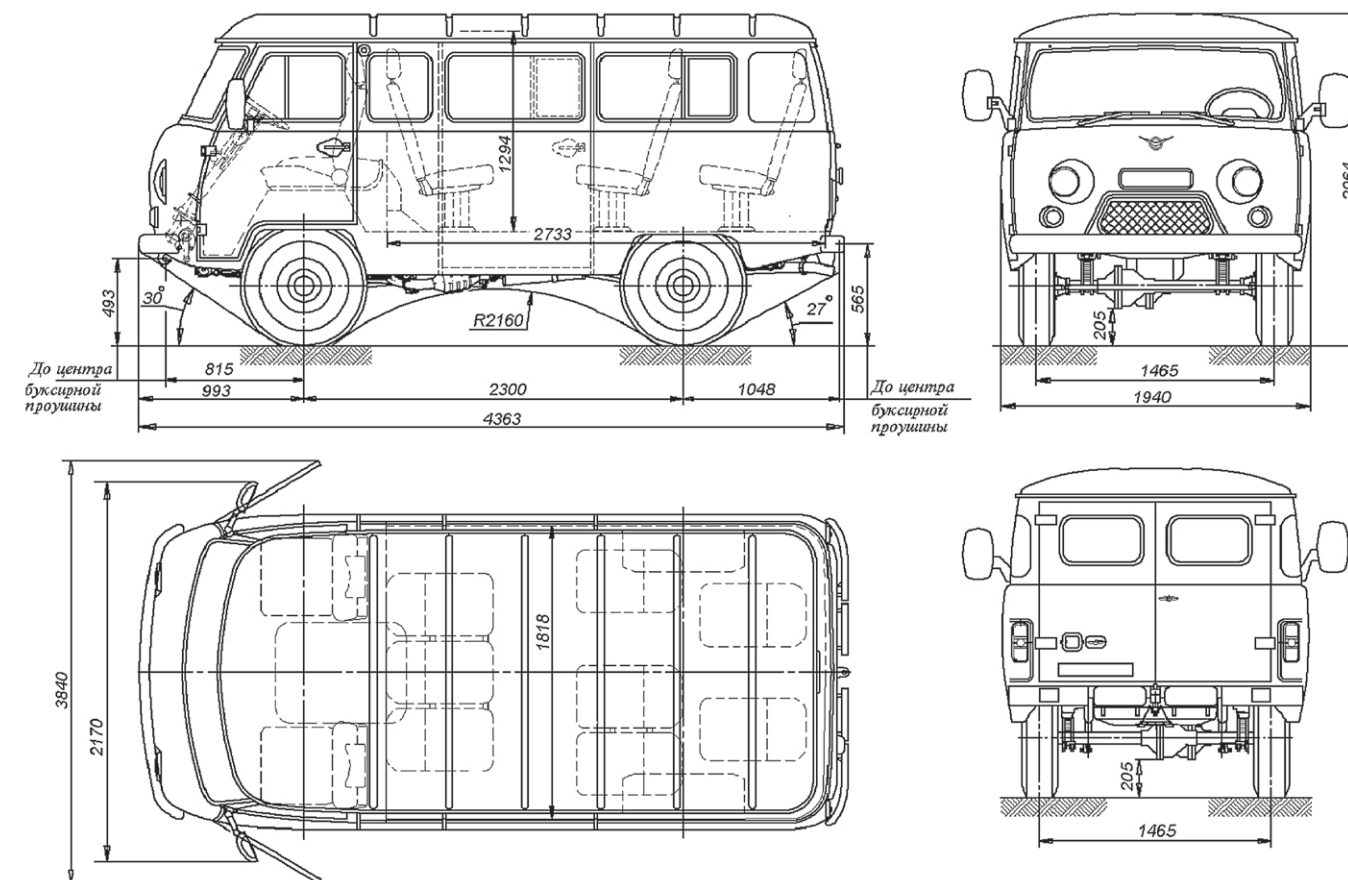

ХАРАКТЕРИСТИКИ ПРОДУКТА