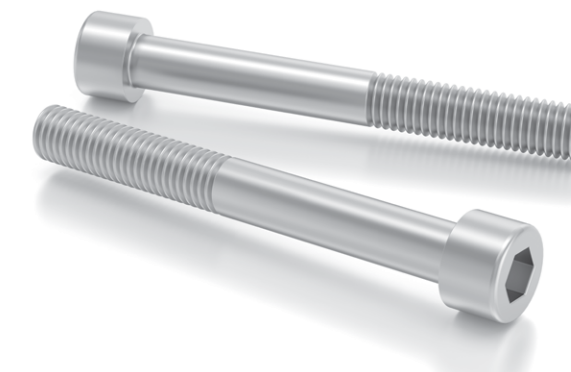

316300-3101040-70

Винт крепления колпака

000100-0032770-01

УАЗ

ХОРОШО ЕДЕМ! КОМФОРТ

Сочетание «классический автомобиль» не означает, что Вам придется мириться с неудобствами. Специальная подборка оригинальных аксессуаров УАЗ позволит достичь того уровня комфорта в поездках, к которому Вы привыкли.