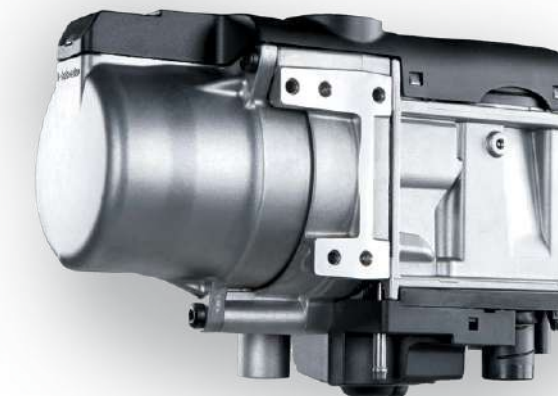

Подогреватель предпусковой Thermo top evo start (5 KBT) / comfort+ (5 KBT)

Предпусковой подогреватель двигателя будет необходим для использования автомобиля в экстремальных температурных условиях. С ним вы можете быть уверены, что даже в самые «лютые» морозы машина не подведет.

000000-4726033-00 (подогреватель ДВС, бензин)

000000-4726033-01 (подогреватель ДВС и салона, бензин)